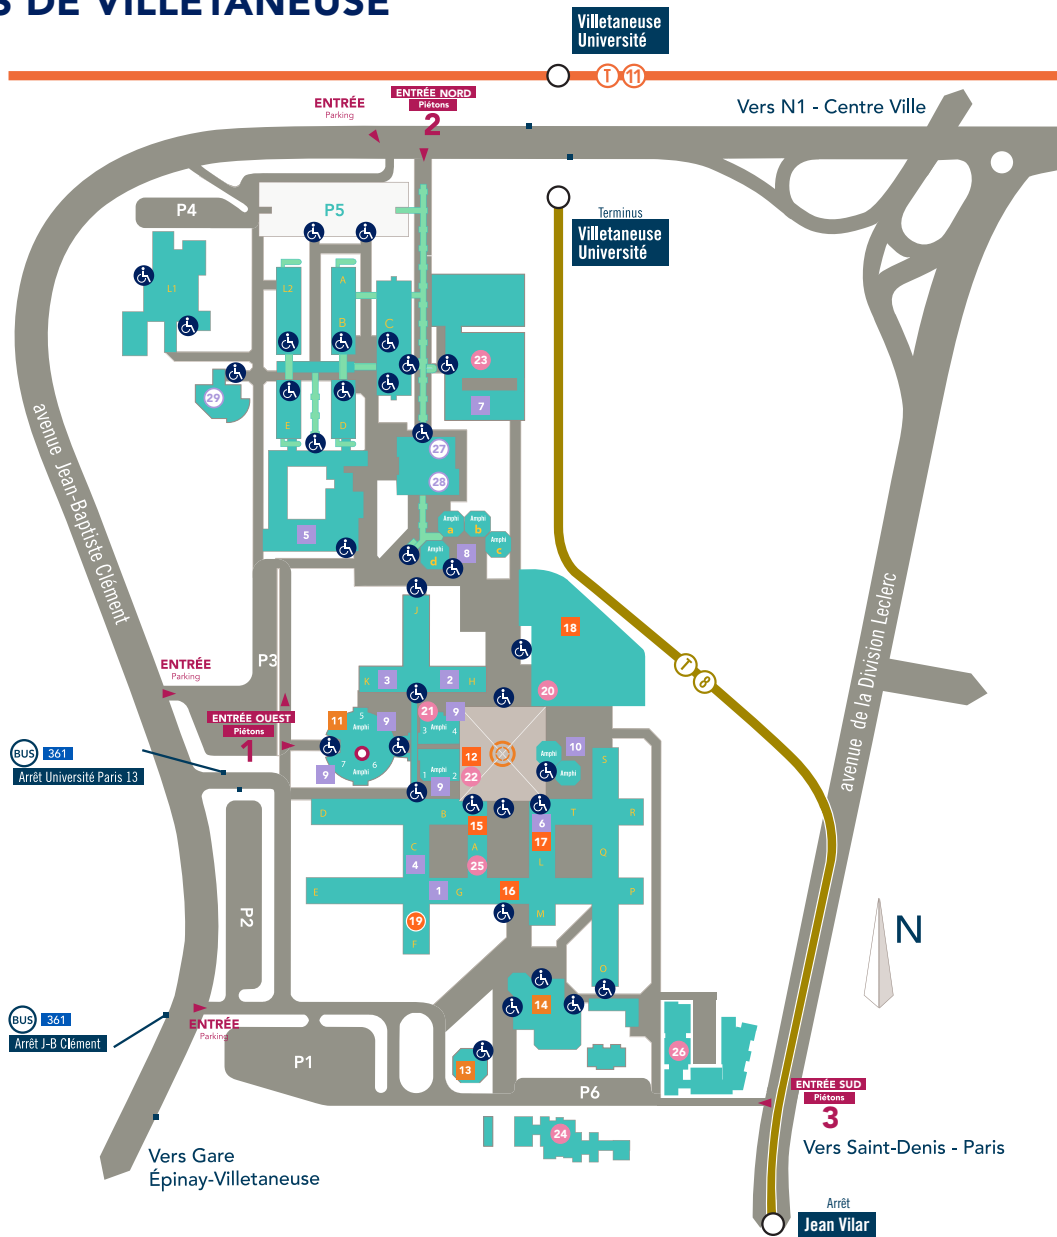

CAMPUS DE VILLETANEUSE

COMPOSANTES - DÉPARTEMENTS

- 1 UFR Communication - Sciences de la communication
- 2 UFR DSPS - Droit, Sciences Politiques et Sociales
- 3 UFR SEG - Sciences Économiques et de Gestion
- 4 UFR LLSHS - Lettres, Langues, Sciences Humaines et des Sociétés
- 5 Institut Galilée
- 6 IUT de Villetaneuse
- 7 DAPS - Département des Activités Physiques et Sportives
- 8 Amphis a b c d
- 9 Amphis 1 2 3 4 5 6 7 (1^{er} étage)
- 10 Amphis IUT

SERVICES COMMUNS

- 11 Service VOIE
- 12 Service culturel
- 13 Assistante sociale
- 13 Médecine préventive

- 14 Restaurant universitaire CROUS
- 15 Formation continue (rdc)
- 16 Espaces langues
- 17 Relations internationales
- 18 Bibliothèque universitaire
- 19 Scolarité centrale / inscriptions
- VIE ÉTUDIANTE**
- 20 Bureau Handicap Étudiant
- 20 Maison des étudiants
- 20 Accueil des étudiants internationaux (Bienvenue en France)
- 21 Associations étudiantes
- 21 Bureau du vice-président étudiant
- 22 Cafétéria du CROUS

○ FORUM

- 23 Gymnase
- 24 La Chaufferie
- 25 Salle de réunion étudiants
- 26 Logements étudiants

ADMINISTRATION

- 27 Présidence / administration
- 28 BRED Bureau de la Recherche et des Études Doctorales
- 29 Restaurant administratif